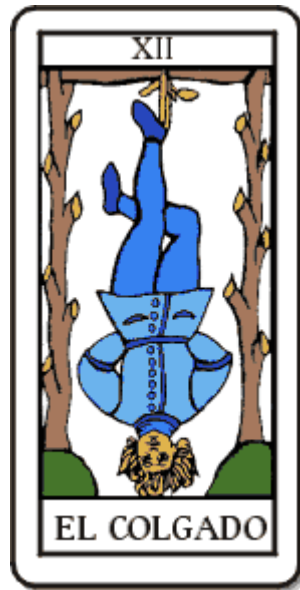

Significado adivinatorio:

La carta **simboliza la aceptación del sacrificio, el abandono, la falta de claridad, la indecisión en el pasado o en el presente**. También refleja sufrimiento, podemos encontrarnos ante una persona que habrá de realizar o habrá realizado muchos sacrificios.

Significación invertida:

Curioso, pero cuando **El Colgado** sale invertido nos está señalando a una persona que consigue todo sin ningún sacrificio, y acepta el momento que está viviendo y que se siente bien. Como verás, en este caso este arcano mayor resulta muy positivo.

XIII. La Muerte