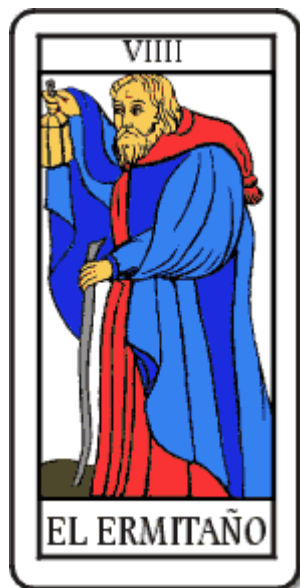

### Significación invertida:

Cuando te salga invertido el arcano de **La Justicia**, te estará mostrando una querrela inesperada o a una persona injusta. Incluso puede estar hablando de un abogado que se deja comprar.

## VIII. El Ermitaño

**E**l arcano mayor de **El Ermitaño** pertenece astrológicamente a Virgo, y su letra hebrea es **Tet**.

Cuando aparece esta carta representa la razón y el conocimiento, aunque también está simbolizando a los profetas.