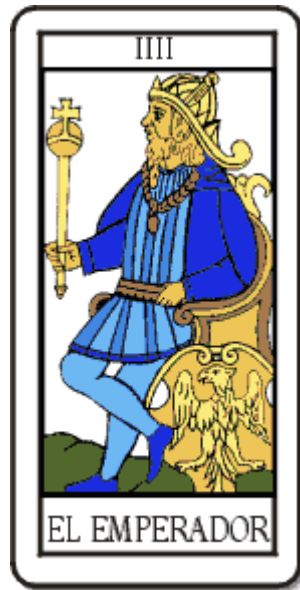

### Significado adivinatorio:

La Emperatriz simboliza a una mujer joven, de entre 20 y 40 años. **En muchas ocasiones puede representar a la persona consultante.** Es guapa e inteligente, y posee mucha riqueza interior.

También puede representar un embarazo, sobre todo si sale junto al arcano de El Diablo. Se trata de una persona honesta y muy trabajadora. Suele estar bien situada y se relaciona con las altas esferas.

### Significación invertida:

Cuando la carta de La Emperatriz te sale invertida, te enfrentas a faltas de generosidad, indecisiones y falsedades. Por lo tanto, también puede tratarse de una traición, alguna persona que se halla en tu entorno o en el del consultante se muestra dispuesta a defraudaros.

## III. El Emperador

**E**ste arcano representa astrológicamente a Aries. Sus planetas son Urano, el Sol y Marte. Asimismo, simboliza la Cruz de las Fuerzas Naturales.

gnificado adivinatorio:

**Emperador evoca a un hombre de mediana edad**, acomodado, algo canoso, bondadoso y muy inteligente. Todo lo que propone lo consigue, aunque con numerosos esfuerzos. Es, por tanto, una persona constante en su trabajo, buen padre y en jefe.